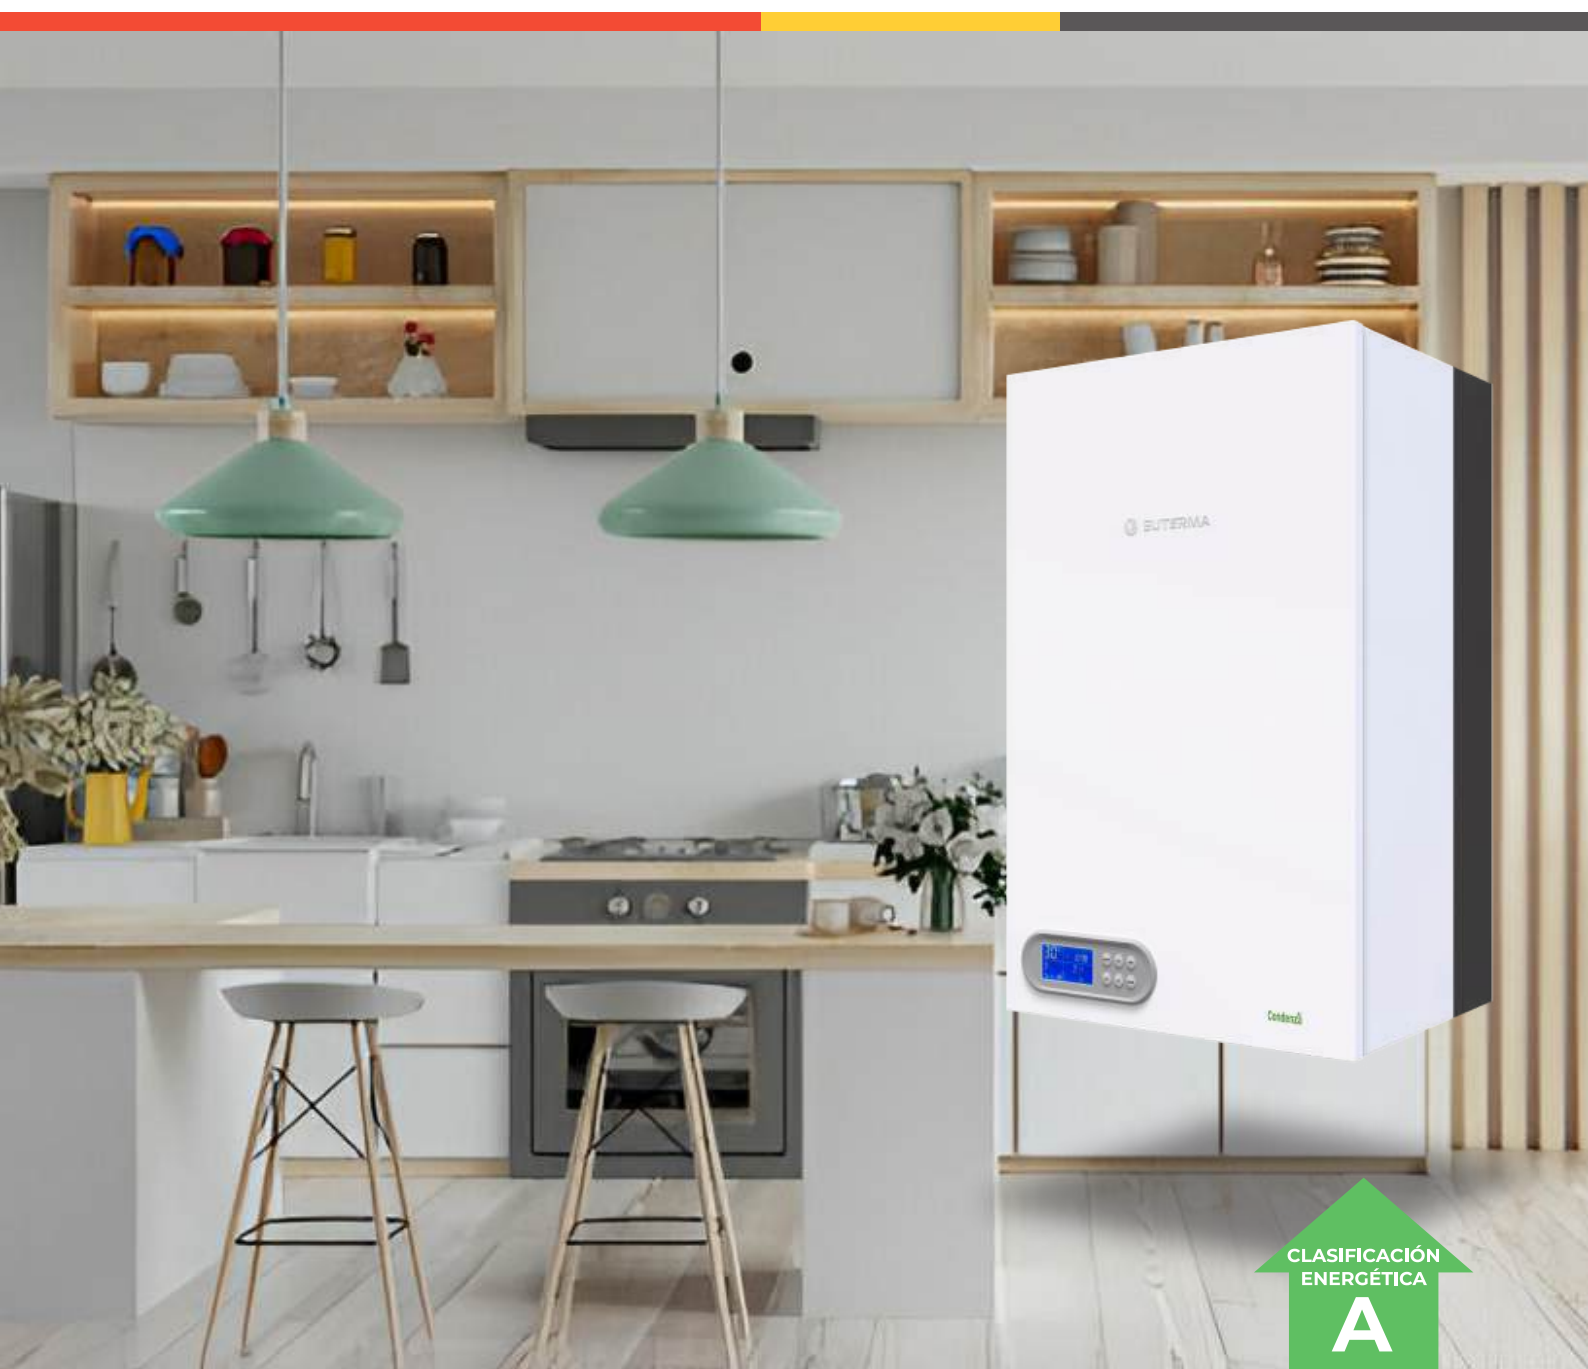

CALDERA MURAL

Condensã

DOBLE SERVICIO Y SOLO CALEFACCIÓN

CLASIFICACIÓN
ENERGÉTICA

A

EUTERMA

CLIMATIZACIÓN & AGUA CALIENTE

Innovando el confort de tu hogar.

CALDERA MURAL **Condensa**

DOBLE SERVICIO Y SOLO CALEFACCIÓN

- > **Ahorro de hasta un 30% de energía.**
- > Clasificación Energética A.
- > Con intercambiador de placas (modelos calefacción + agua caliente).
- > **3° intercambiador para condensado.**
- > Amigable con el medio ambiente ya que elimina los gases de combustión a menor temperatura.
- > Display digital, comandos de fácil manejo e intuitivos.
- > Diseño elegante y moderno.
- > Medidas compactas con solo 30 cm de profundidad.
- > Fácil instalación y reparación, por su diseño hace que todos sus componentes estén más accesibles a la hora de hacer mantenimiento o una reparación.
- > Ahorro y eficiencia por su modulación de llama.
- > Garantía de 1 Año.