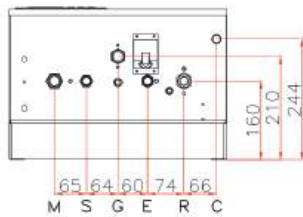

DIMENSIONES

CONEXIONES DOBLE SERVICIO

Calefacción		Gas	Agua sanitaria		Condensado
R	M	G.	S	E	C
3/4"	3/4"	3/4"	1/2"	1/2"	19 mm

CONEXIONES SOLO CALEFACCIÓN

Calefacción		Gas	Agua sanitaria	Condensado	
R	M	G.	---	E	C
3/4"	3/4"	3/4"	---	1/2"	19 mm