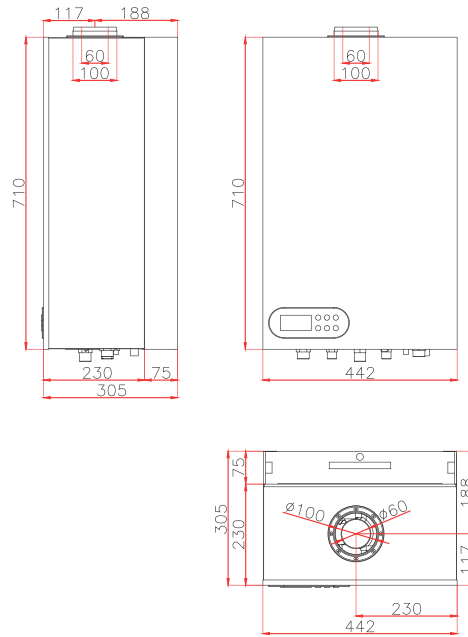

DIMENSIONES

CONEXIONES DOBLE SERVICIO

Calefacción		Gas	Agua sanitaria		Condensado
R	M	G.	S	E	C
3/4"	3/4"	3/4"	1/2"	1/2"	19 mm

CONEXIONES SOLO CALEFACCIÓN

Calefacción		Gas	Agua sanitaria	Condensado	
R	M	G.	---	E	C
3/4"	3/4"	3/4"	---	1/2"	19 mm