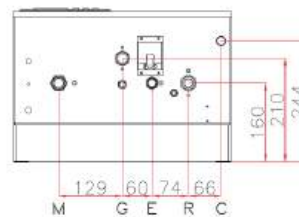

DIMENSIONES

CONEXIONES DOBLE SERVICIO

Calefacción		Gas	Agua sanitaria		Condensado
R	M	G.	S	E	C
3/4"	3/4"	3/4"	1/2"	1/2"	19 mm

CONEXIONES SOLO CALEFACCIÓN

Calefacción		Gas	Agua sanitaria	Condensado	
R	M	G.	---	E	C
3/4"	3/4"	3/4"	---	1/2"	19 mm